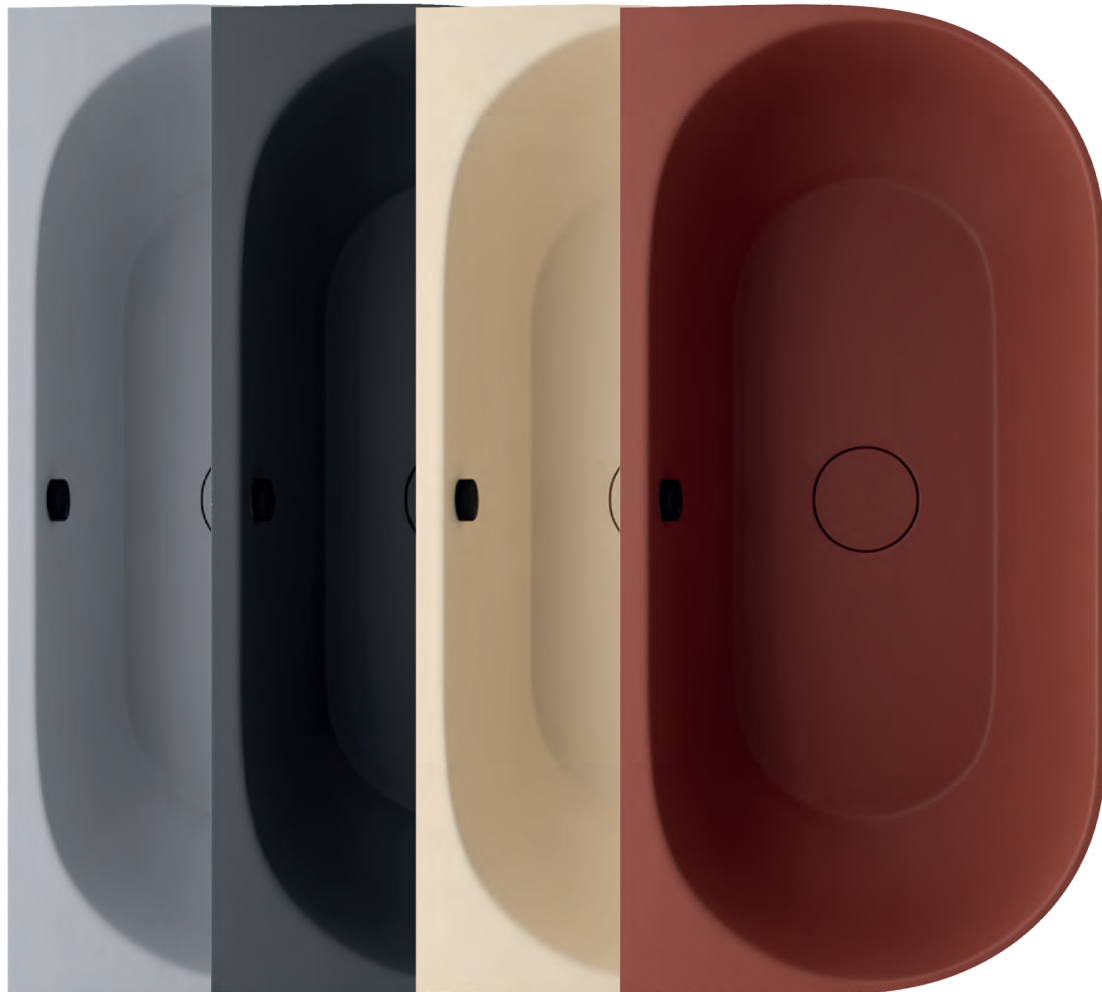

PAGODA

↕ ↗ ↘ 1700 × 850 × 580 mm

DUALCOLOR

FEHÉR / SZÜRKE MATT
WHITE / GREY MAT

FEHÉR / ANTRACIT MATT
WHITE / ANTHRACITE MAT

FEHÉR / BÉZS MATT
WHITE / BEIGE MAT

FEHÉR / BARNA MATT
WHITE / BROWN MAT

MONOCOLOR

SZÜRKE MATT
GREY MAT

ANTRACIT MATT
ANTHRACITE MAT

BÉZS MATT
BEIGE MAT

BARNA MATT
BROWN MAT