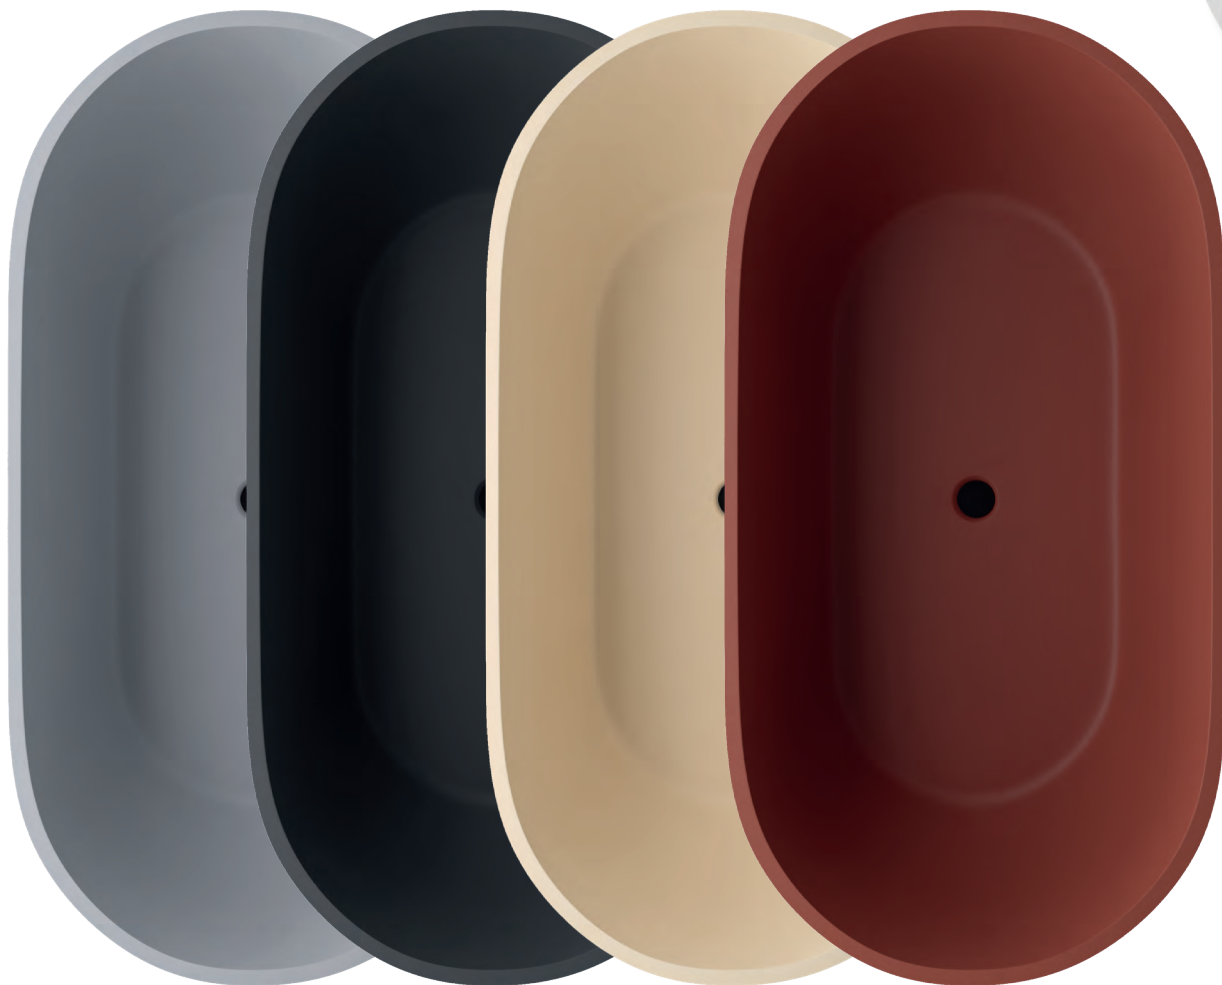

Választhat a stílusos MONOCOLOR egyszínű változat vagy a praktikus DUALCOLOR kétszínű változat közül.

● **MONOCOLOR** – matt szín, design, stílus

● **DUALCOLOR** – matt külső, fényes belső, praktikus karbantartás

You can choose from the stylish full-color version MONOCOLOR or the practical two-color version DUALCOLOR.

● **MONOCOLOR** – matte color, design, style

● **DUALCOLOR** – matte outer shell, shiny inner space, practicality, maintenance

FEHÉR / BARNA MATT
WHITE / BROWN MAT

MONOCOLOR

SZÜRKE MATT
GREY MAT

ANTRACIT MATT
ANTHRACITE MAT

BÉZS MATT
BEIGE MAT

BARNA MATT
BROWN MAT

REDUTA

1710 × 810 × 580 mm
1500 × 750 × 580 mm