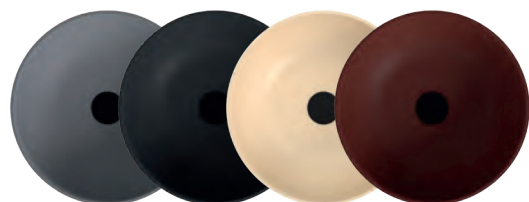

Választhat a stílusos MONOCOLOR egyszínű változat vagy a praktikus DUALCOLOR kétszínű változat közül.

● **MONOCOLOR** – matt szín, design, stílus

● **DUALCOLOR** – matt külső, fényes belső, praktikus karbantartás

Minden termék öntött márványból készül, Gelcoat bevonattal, amely egyesíti magában a kellemes megjelenést az időtállósággal, matt vagy fényes felülettel választható.

POLYSAN UNITY CONCEPT is a unique collection that brings harmony and elegance to your bathroom thanks to the unification of materials in four pleasant earthy colors. Designed for maximum **aesthetic and functional integration**, this collection allows you to create a perfectly coordinated space that combines modern design with natural tones for a relaxing and balanced experience.

You can choose from the stylish full-color version MONOCOLOR or the practical two-color version DUALCOLOR.

● **MONOCOLOR** – matte color, design, style

● **DUALCOLOR** – matte outer shell, shiny inner space, practicality, maintenance

All products are made of **cast marble with a Gelcoat finish** that combines a pleasing appearance with high durability and offers a matt or glossy finish.

**BANERA
KEREK**

↕↗ 390 mm

**BANERA
OVÁLIS**

↕↗ 600 × 400 mm